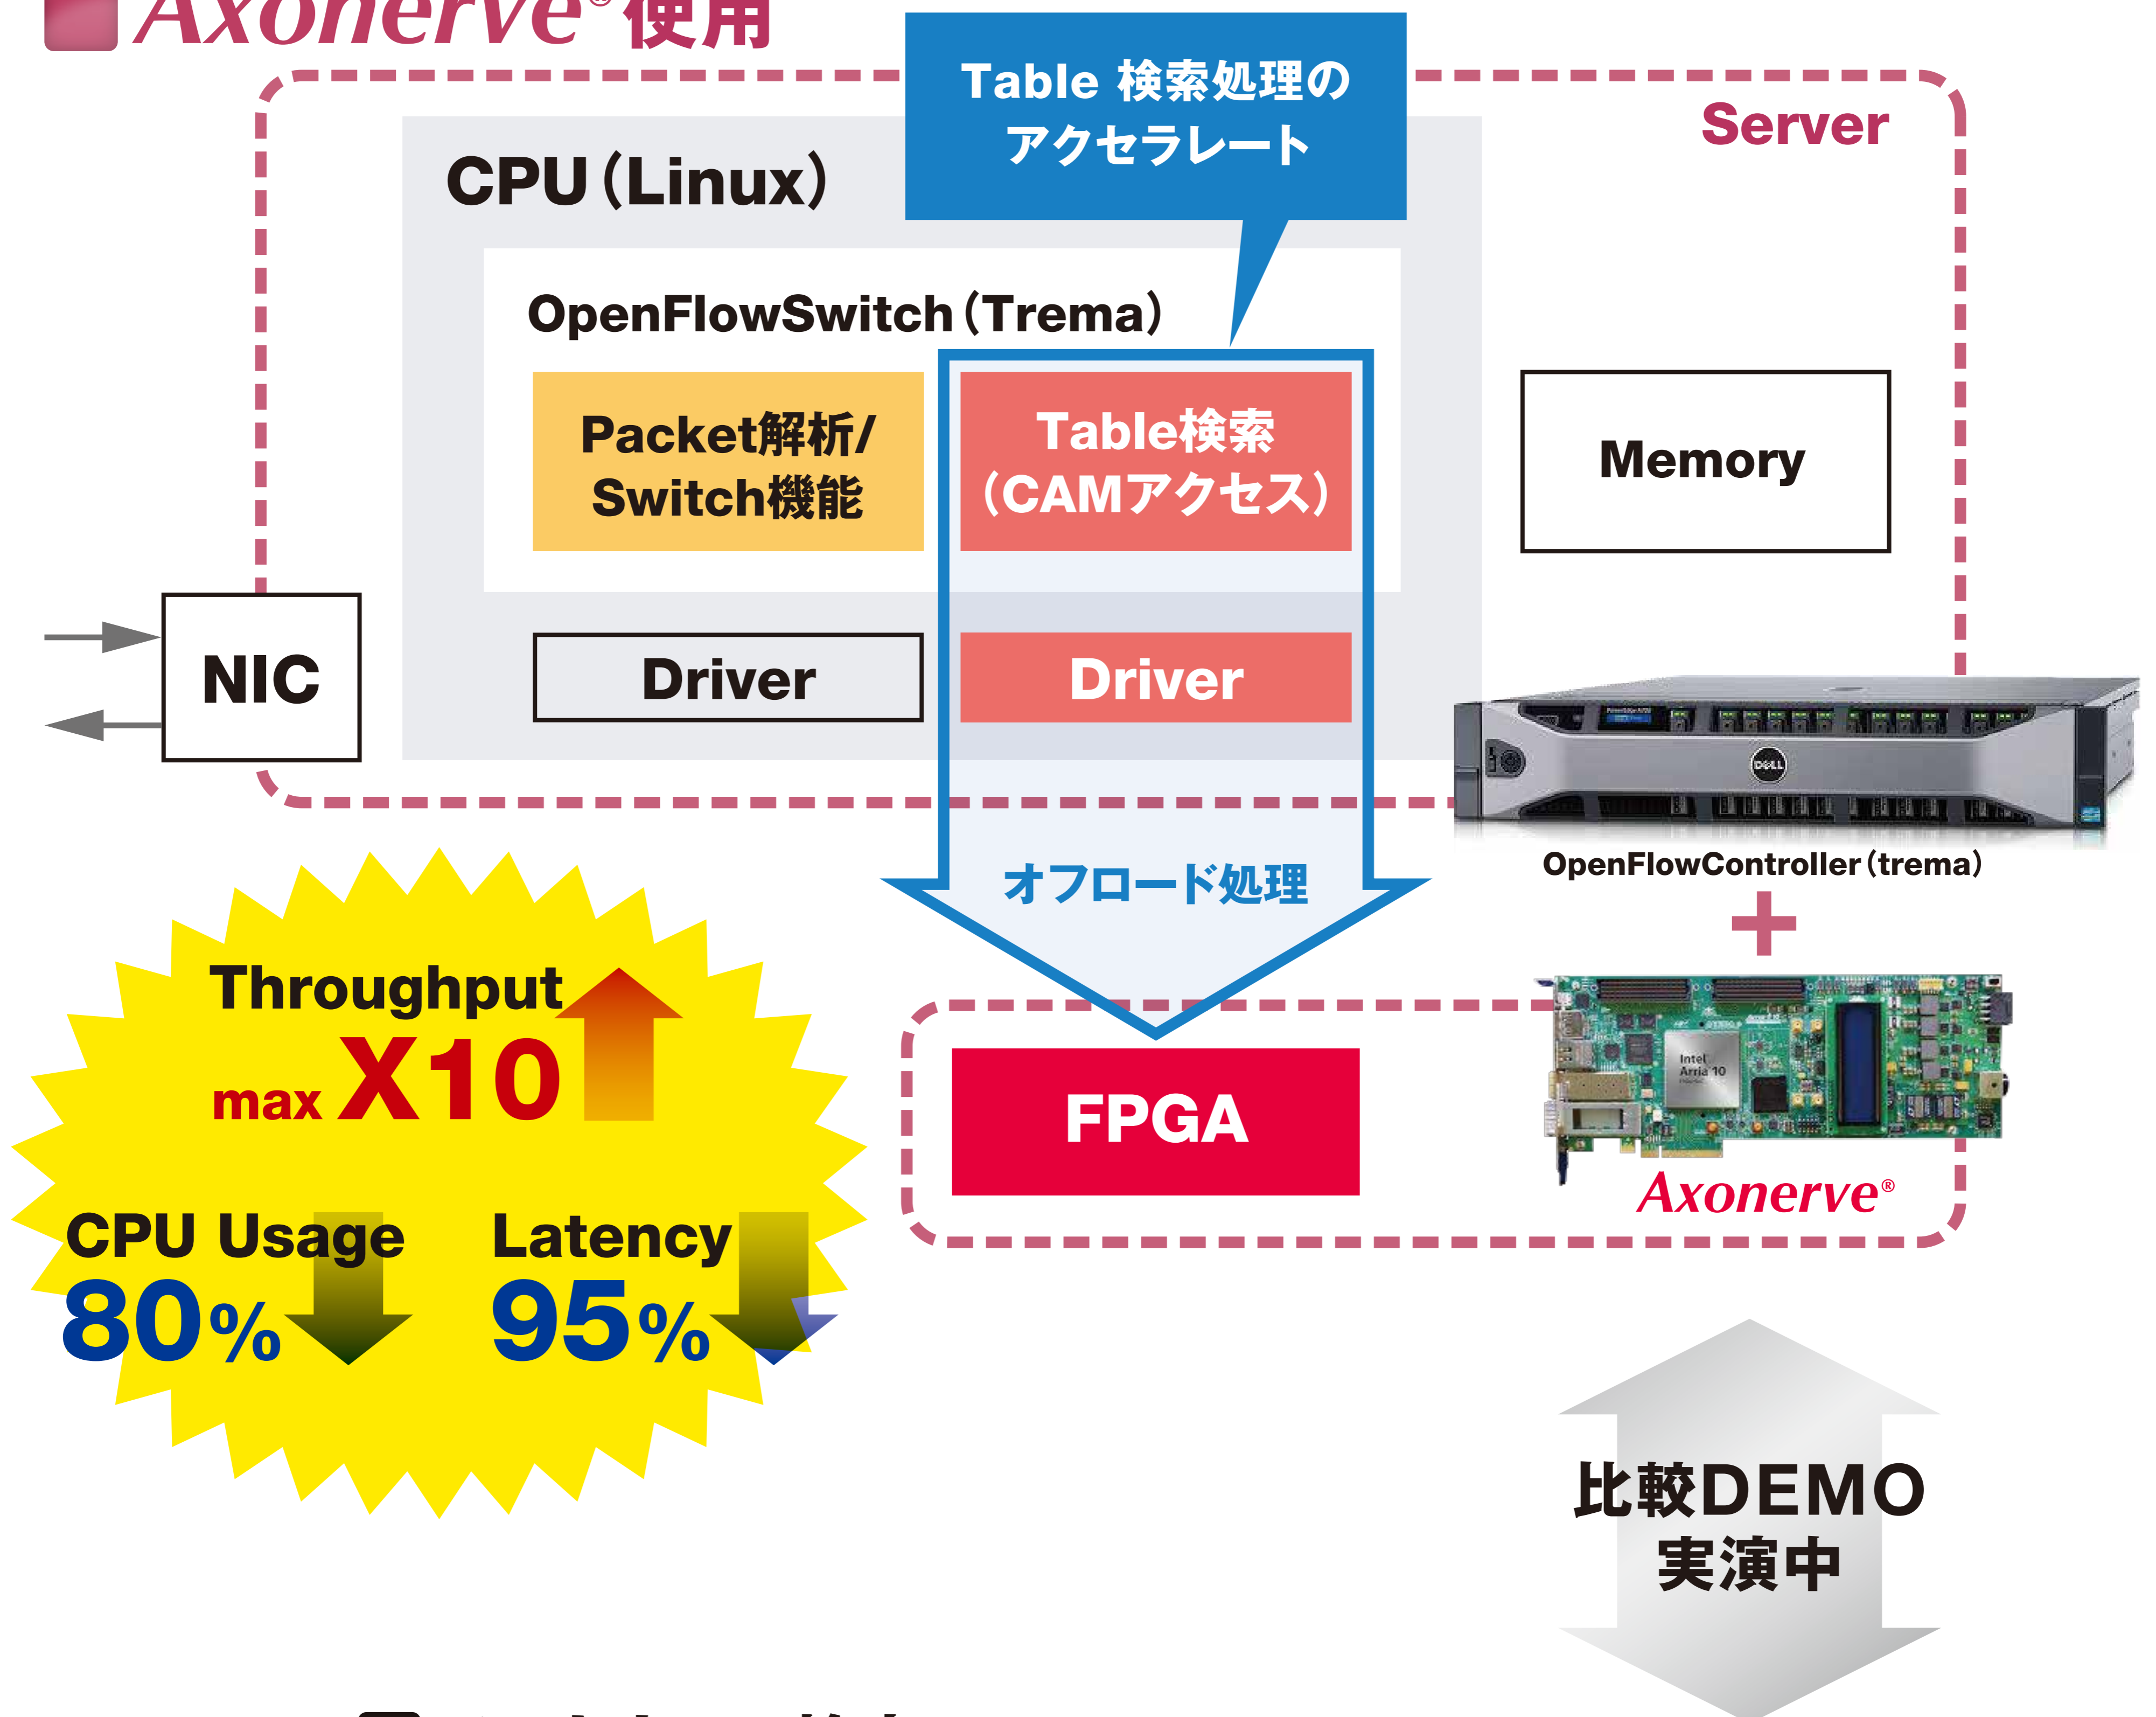

Axonerve® 検索エンジンIPコア

Open vSwitch アクセラレータ

■ Axonerve® 使用

■ ソフトウェア検索

ターゲットアプリケーション

- S/W Switch アクセラレータ
- MEMCASHED サーバ

- Large Scale ACL for ファイヤーウォール
- KVS ファンクションオフロード