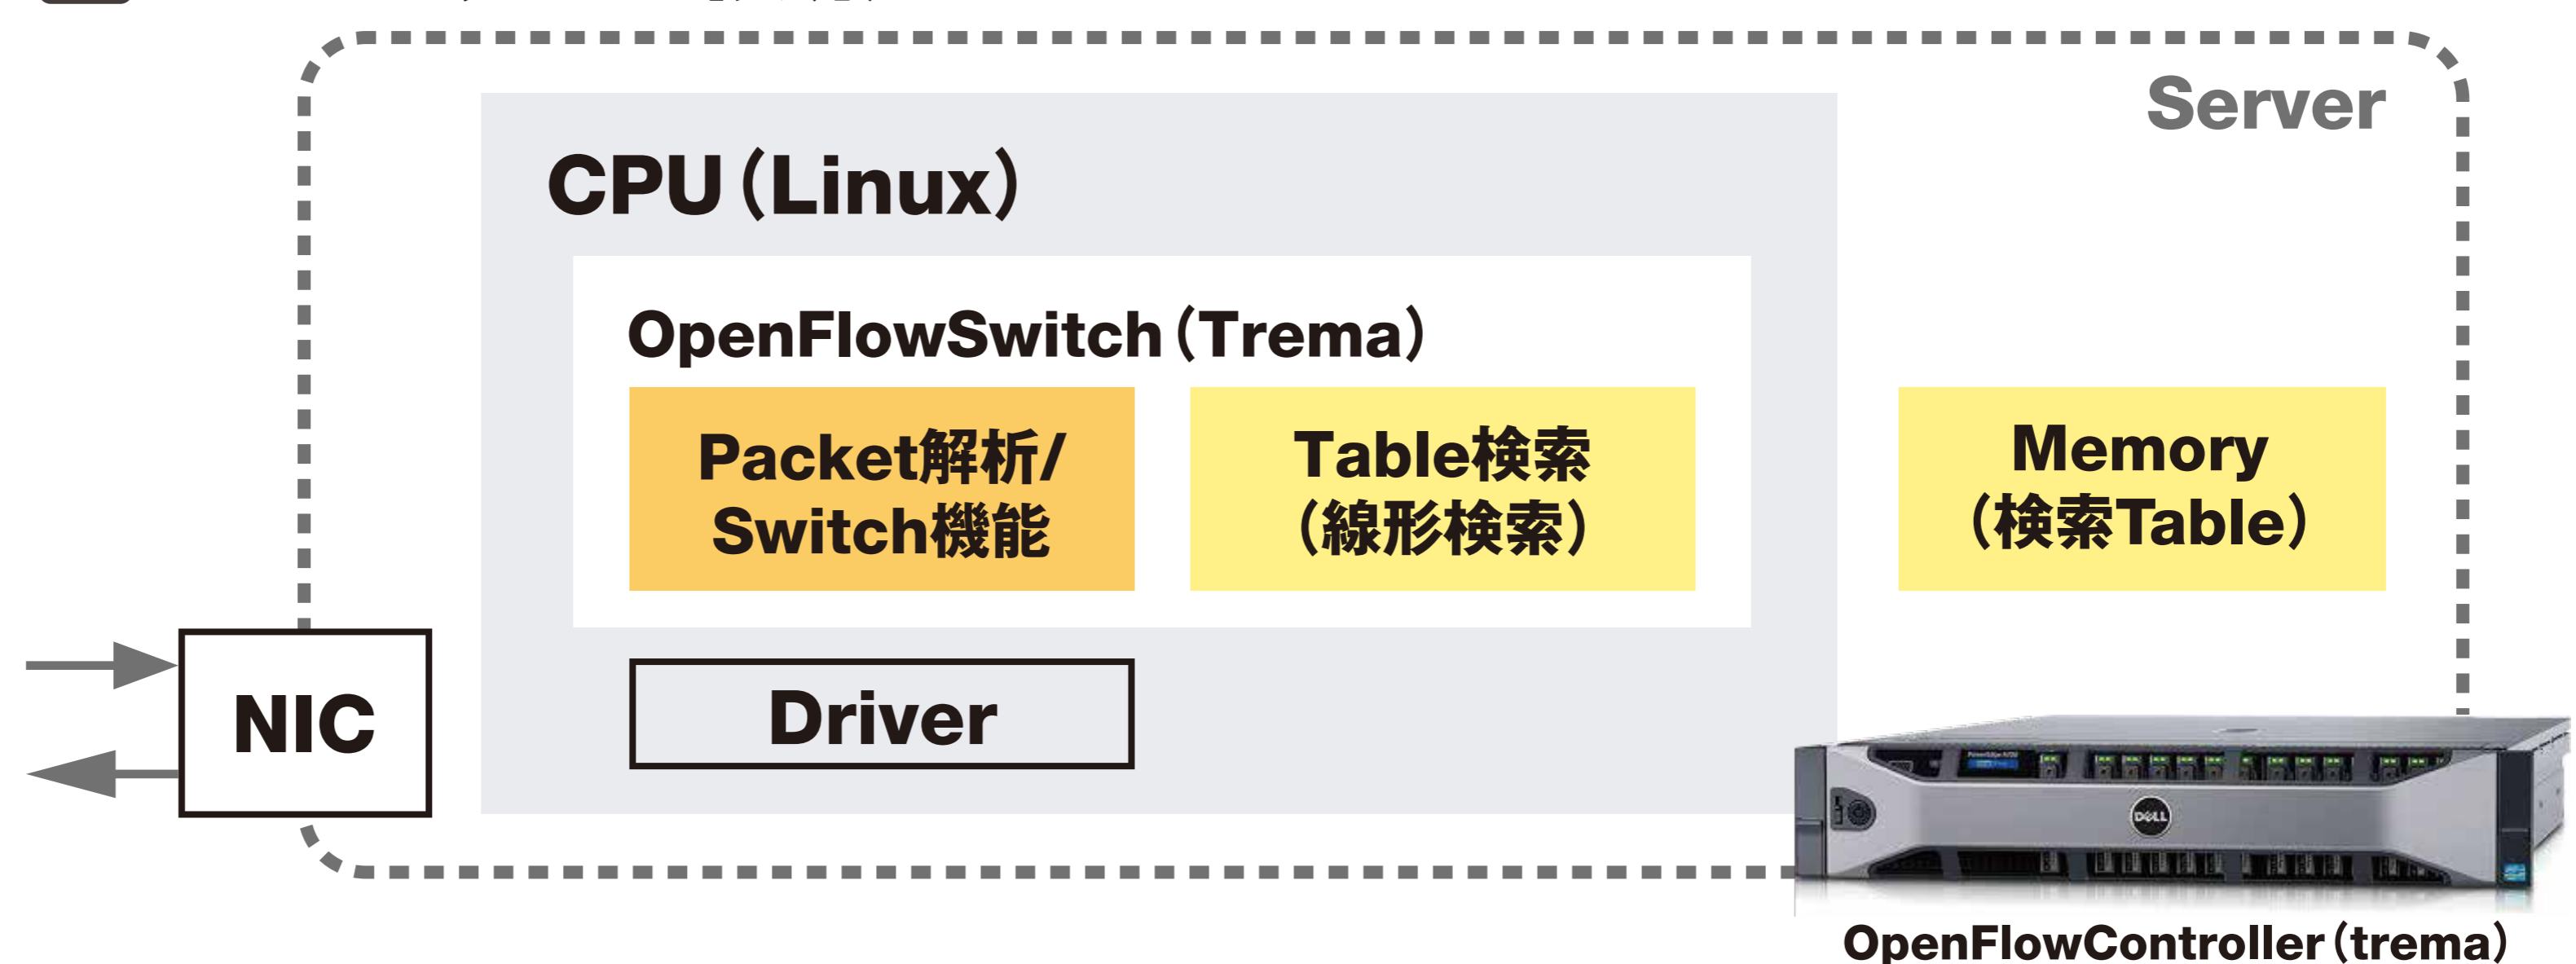

Axonerve® 検索エンジンIPコア

Open vSwitch アクセラレータ

■ Axonerve® 使用

■ ソフトウェア検索

ターゲットアプリケーション

- S/W Switch アクセラレータ
- MEMCASHED サーバ

- Large Scale ACL for ファイヤーウォール
- KVS ファンクションオフロード